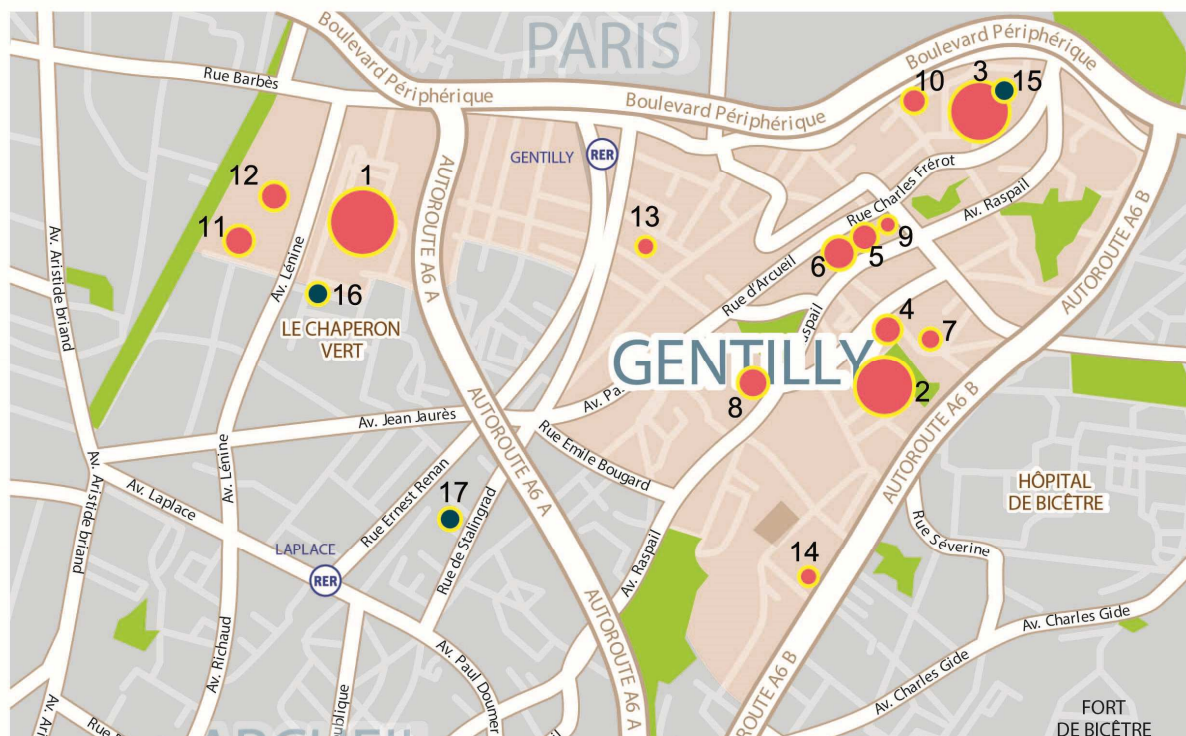

28

Immeuble Rosalie
40 logements
Avenue Laplace

30

Résidence du Coteau
40 logements

32

Siège social
51 rue de Stalingrad

34

**Agence du Chaperon
vert**
1, place Marcel Cachin
(Gentilly)

CARTE du PATRIMOINE

Gentilly

1  **Cité du Chaperon vert**
2^{ème} et 3^{ème} avenues
794 logements

3  **Cité Frileuse**
Place du 8 mai 1945
526 logements

5  **Centre-ville**
Rue Ch. Frérot et allée
R. Cassin
80 logements

2  **Cité de la Reine
blanche**
Rue de la division du
général Leclerc
194 logements

4  **Cité Reine blanche
Extension**
Rue de la division du
général Leclerc
243 logements

6  **Centre-ville**
57-59 rue Ch. Frérot
38 logements