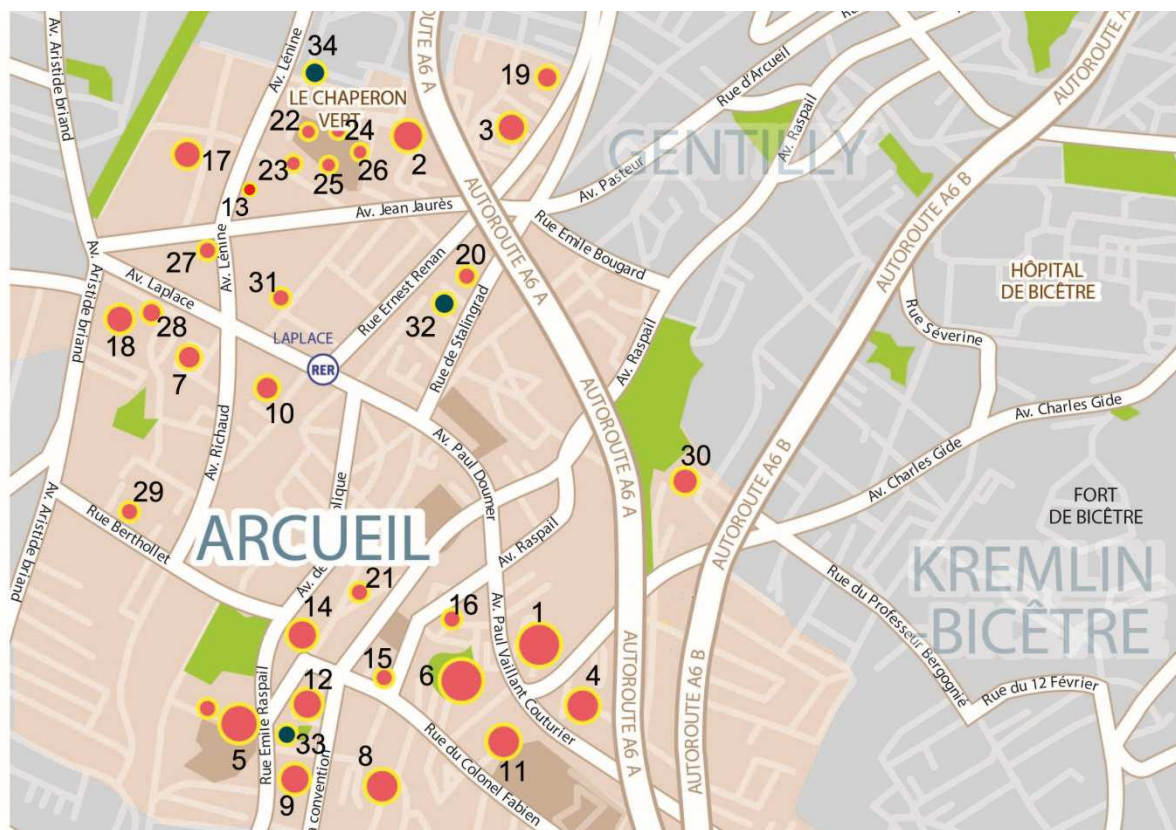

CARTE du PATRIMOINE

Arcueil

1

Cité Paul-Vaillant-Couturier
Avenue Paul-Vaillant-Couturier
215 logements

3

Cité du Chaperon vert Extension
Rue Camille Blanc, rue des Champs Elysées
227 logements

2

Cité du Chaperon vert
Av. du Chaperon vert,
rue Danielle Mitterrand
561 logements

4

Cité Cherchefeuille
Avenue du Général Malleret-Joinville
148 logements

5

Cité Émile-Raspail
Rue E. Raspail
211 logements

7

Cité de la Vache Noire
49, avenue Laplace
80 logements

9

Groupe des ILN Raspail
Rue de la Convention
139 logements

11

Groupe Auguste Delaune
Rue du colonel Fabien
171 logements

13

Résidence "36 Lénine"
36, avenue Lénine
94110 Arcueil
17 logements

15

Rue de la Division Leclerc
5 logements

17

Immeuble Antoine Marin
Rue A. Marin, rue M. Lagrange
78 logements

12

Groupe Maison des Gardes
Rue de la Convention, rue de la Fontaine, rue Satie
181 logements

14

La Cité de l'Église
Rue Montmort
199 logements

16

Le Clos des Guise
Rue de la division du général Leclerc
19 logements