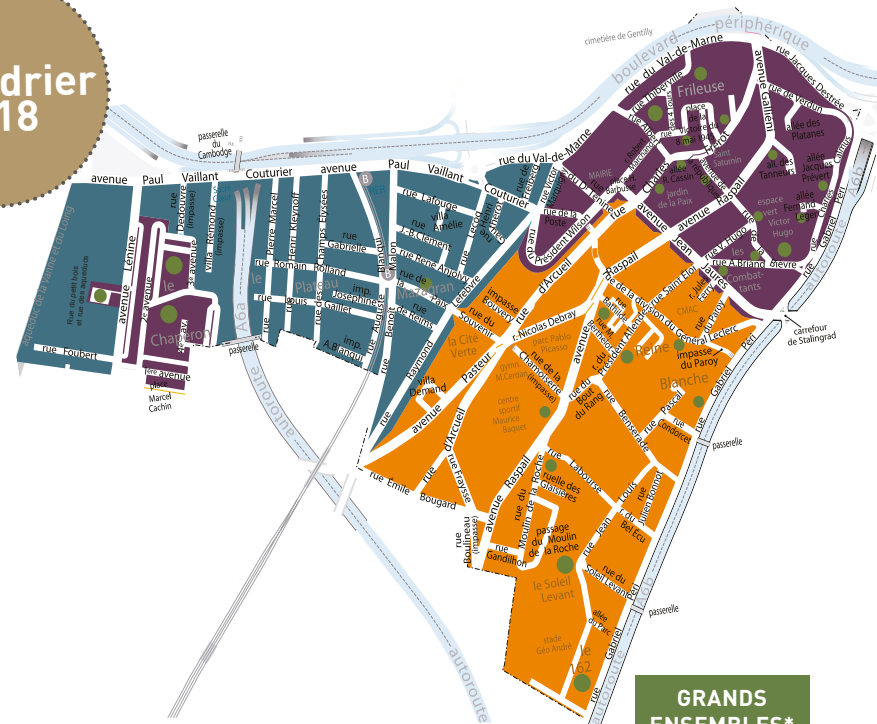

Mois	GRANDS ENSEMBLES*			
	Mercredi	Mercredi	Mercredi	Mercredi
Janvier	10	10	24	3 et 17
Février	14	14	28	7 et 21
Mars	14	14	28	7 et 21
Avril	11	11	25	4 et 18
Mai	9	9	23	2 et 16
Juin	13	13	27	6 et 20
Juillet	11	11	25	4 et 18
Août	8	8	22	1er et 15
Septembre	12	12	26	5 et 19
Octobre	10	10	24	3 et 17
Novembre	14	14	28	7 et 21
Décembre	12	12	26	5 et 19

Vos encombrants seront collectés à ces dates selon vos secteurs. Les objets encombrants doivent être déposés la veille du jour de collecte à partir de 19 heures.

* OPALY, Efidis, Novigere, Paris Habitat.