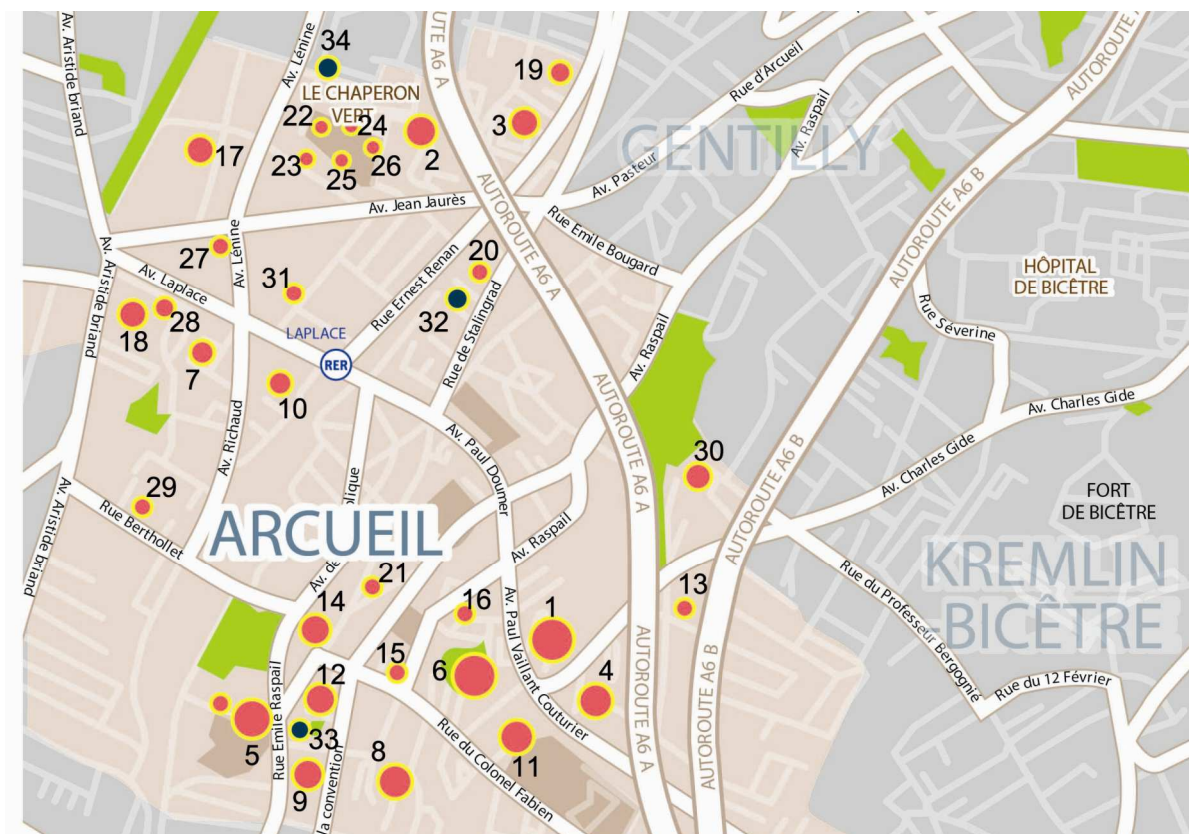

CARTE du PATRIMOINE

Arcueil

Cité Paul-Vaillant-Couturier
Avenue Paul-Vaillant-Couturier
215 logements

Cité du Chaperon vert Extension
Rue Camille Blanc, rue des Champs Elysées
227 logements

Cité du Chaperon vert
Av. du Chaperon vert, rue Danielle Mitterrand
561 logements

Cité Cherchefeuille
Avenue du Général Malleret-Joinville
148 logements

5

Cité Émile-Raspail
Rue E. Raspail
211 logements

7

Cité de la Vache Noire
49, avenue Laplace
80 logements

9

Groupe des ILN Raspail
Rue de la Convention
139 logements

11

Groupe Auguste Delaune
Rue du colonel Fabien
171 logements

13

10, rue du Dispensaire
4 logements

15

Rue de la Division Leclerc
5 logements

17

Immeuble Antoine Marin
Rue A. Marin, rue M. Lagrange
78 logements

12

Groupe Maison des Gardes
Rue de la Convention, rue de la Fontaine, rue Satie
181 logements

14

La Cité de l'Église
Rue Montmort
199 logements

16

Le Clos des Guise
Rue de la division du général Leclerc
19 logements