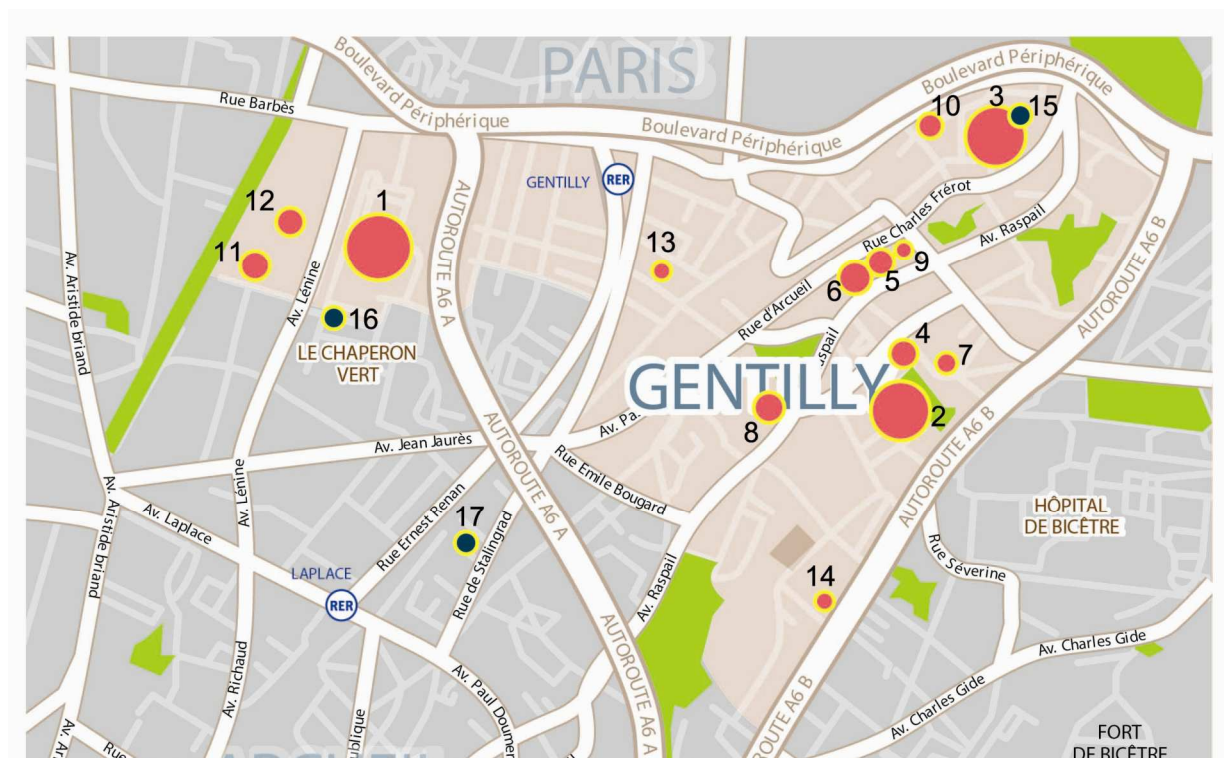

28

Immeuble Rosalie
40 logements
Avenue Laplace

30

Résidence du Coteau
40 logements

32

Siège social
51 rue de Stalingrad

34

**Agence du Chaperon
vert**
1, place Marcel Cachin
(Gentilly)

CARTE du PATRIMOINE

Gentilly

1  **Cité du Chaperon vert**
2^{ème} et 3^{ème} avenues
794 logements

3  **Cité Frileuse**
Place du 8 mai 1945
526 logements

5  **Centre-ville**
Rue Ch. Frérot et allée
R. Cassin
80 logements

2  **Cité de la Reine blanche**
Rue de la division du
général Leclerc
194 logements

4  **Cité Reine blanche Extension**
Rue de la division du
général Leclerc
243 logements

6  **Centre-ville**
57-59 rue Ch. Frérot
38 logements